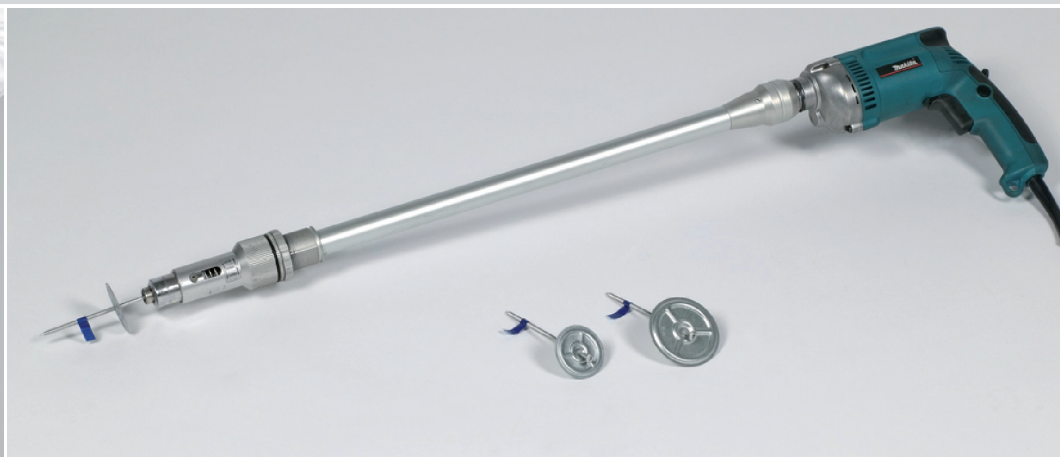

Ergo-Stick

HALFAUTOMAAT VOOR RECHTOPSTAAND BEVESTIGEN

- Diepte instelling
- Eenvoudig
- Ergonomisch

TE GEBRUIKEN IN COMBINATIE MET

- Voorgemonteerde schroeven en drukverdeelplaten,
- Kombi-SP Ø 50mm en Ø 70mm
- Kombi-SPC Ø 80mm (Centrix)

ARTIKELCODE	OMSCHRIJVING
ERGO-STICK	VERLENGSTUK
ERGO-NP48	NEUSSTUK VOOR SCHROEVEN 4,8MM
OF	
ERGO-NP67	NEUSSTUK VOOR SCHROEVEN 5,5 - 6,0 - 6,7MM
IT-TOOLBOX	TRANSPORT KOFFER
IT-BELT-L	GORDELTAS
ITSU-MAK6823BV	MAKITA TOOL